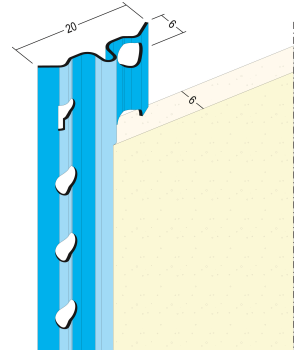

# PRODUKTDATENBLATT

Stand: 22.03.2016 | 08:49 Uhr

ART.-NR. 1106

<b>Bezeichnung</b>	Putzlehre Innenputz
<b>Beschreibung</b>	Putzlehren für die rationelle Herstellung von exakten, planebenen Putzflächen.
<b>Produktgruppe</b>	Putzprofile   Innenputz
<b>Produktkategorie</b>	Putzlehren
<b>Putzdicke</b>	6 mm
<b>Werkstoff</b>	Stahl, verzinkt
<b>Norm</b>	EN 13658-1
<b>Brandverhalten</b>	A1
<b>Länge der Profile</b>	250 cm   260 cm   275 cm   300 cm
<b>Verpackungseinheit</b>	50 Stück