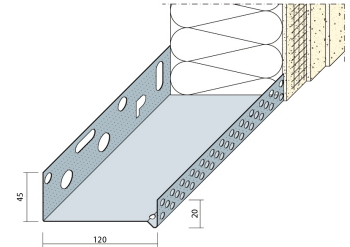

# PRODUKTDATENBLATT

Stand: 03.08.2015 | 11:21 Uhr

ART.-NR. 90812

<b>Bezeichnung</b>	Sockelprofil 120 mm WDVS
<b>Beschreibung</b>	Sockelprofil für WDV-Systeme mit Dämmstoffdicke 120 mm.
<b>Produktgruppe</b>	Putzprofile   Profile für Wärmedämmungen
<b>Produktkategorie</b>	Sockelprofile
<b>Werkstoff</b>	Aluminium
<b>Farbe Profil</b>	Aluminium
<b>Länge der Profile</b>	250 cm
<b>Verpackungseinheit</b>	6 Stück