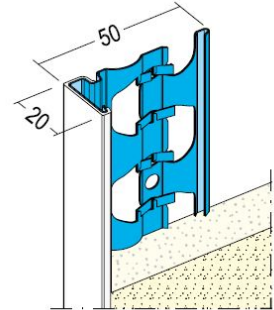

# PRODUKTDATENBLATT

Stand: 16.02.2016 | 06:34 Uhr

ART.-NR. 1222

<b>Bezeichnung</b>	Putzabschlussprofil Aussen
<b>Beschreibung</b>	Putzabschlussprofil aus verzinktem Stahl, mit PVC-Überzug zum Schutz vor Abrieb und Korrosion, für Putzstärken ab 20 mm, zur Herstellung vertikaler Abschlüsse im Außen- und Innenputz.
<b>Produktgruppe</b>	Putzprofile   Außenputz
<b>Produktkategorie</b>	Putzab- und Anschlussprofile
<b>Putzdicke</b>	20 mm
<b>Werkstoff</b>	Stahl, verzinkt
<b>Norm</b>	EN 13658-2
<b>Farbe Profil</b>	Weiß
<b>Brandverhalten</b>	E
<b>Länge der Profile</b>	250 cm   300 cm
<b>Verpackungseinheit</b>	25 Stück