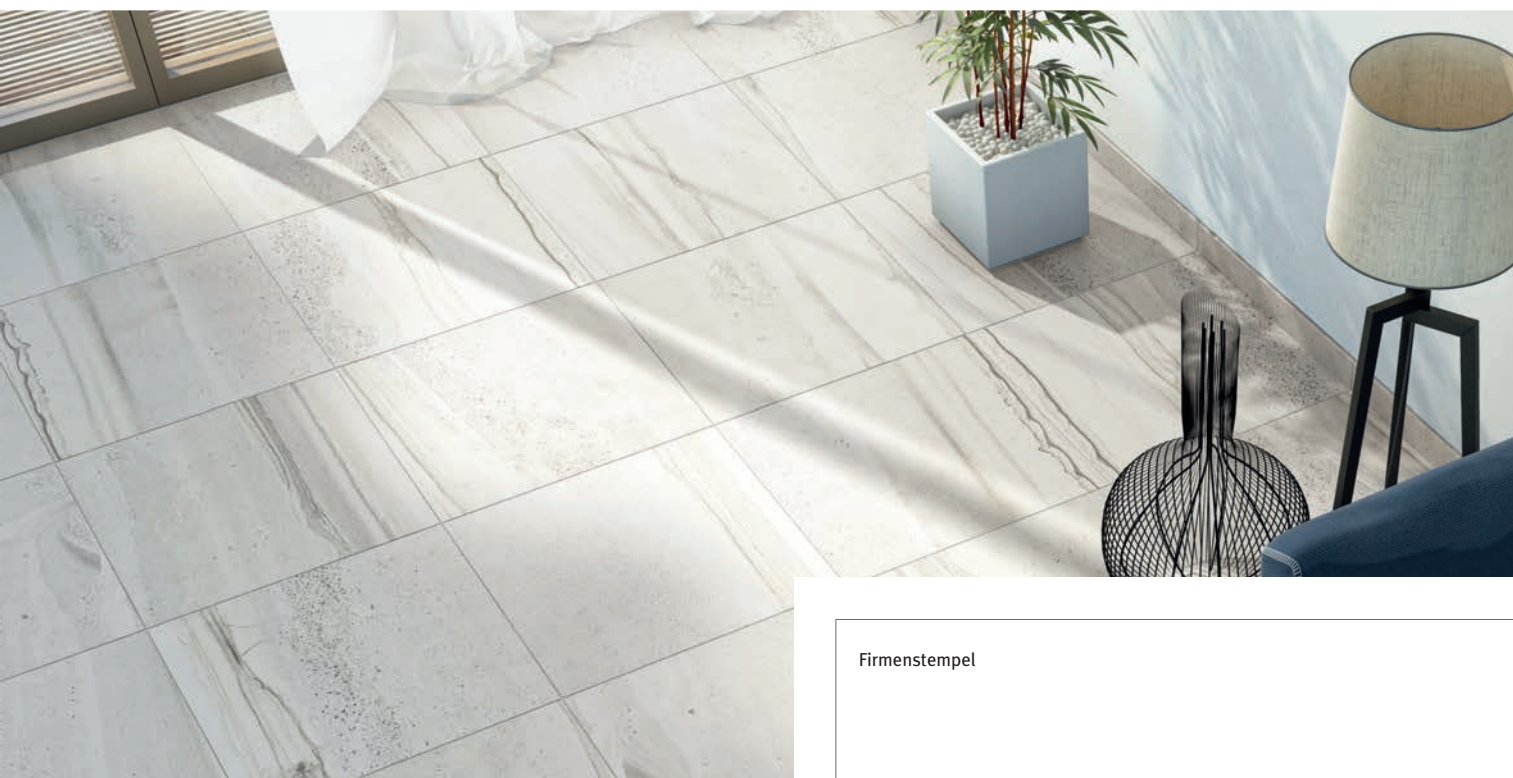

Artikel Nr.	Name	Farbe	Maße (cm)	Stärke (mm)	Bezeichnung	Eigenschaften	m²/Karton	Stück/Karton	kg/Karton
	0470 0471	IGA Gemstone Wandfliese	creme hellgrau	30 x 60	9	Steingut	seidenmatt	1,08 m²	6	16,80
	0466 0467 0469	IGA Gemstone Mosaik	weiss-creme grau dunkelgrau	30 x 60	10	Dekorfliese Feinsteinzeug	frostsicher rektifiziert matt – anpoliert	0,72 m²	4	10,80
	0442 0443 0445	IGA Gemstone Bodenfliese	weiss-creme grau dunkelgrau	60 x 60	10	Bodenfliese Feinsteinzeug	frostsicher rektifiziert matt R9	1,08 m²	3	23,40
	0450 0451 0453	IGA Gemstone Bodenfliese	weiss-creme grau dunkelgrau	60 x 60	10	Bodenfliese Feinsteinzeug	frostsicher rektifiziert anpoliert	1,08 m²	3	23,40
	0462 0463 0465	IGA Gemstone Mosaik	weiss-creme grau dunkelgrau	7,5 x 7,5	10	Mosaik Feinsteinzeug Matte 30 x 30	frostsicher rektifiziert matt – anpoliert R9		11	20,90
	0458 0459 0461	IGA Gemstone Sockel	weiss-creme grau matt dunkelgrau	7,5 x 60	10	Sockel Feinsteinzeug	frostsicher rektifiziert matt		20	20,00

Firmenstempel

Bei IGA Händlern finden Sie ein umfassendes Angebot hochwertiger Fliesen mit allem Zubehör. Unsere qualifizierten Mitarbeiter beraten Sie gerne und unterstützen Sie bei der Auswahl und Entscheidungsfindung für das passende Produkt.